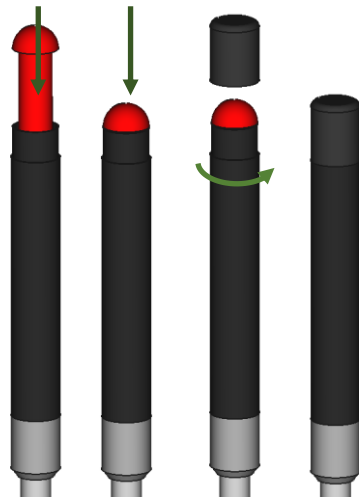

Quick Start Guide

thermo sense - Cloud

(Temperaturmesssystem ONLINE)

Montage der Basisstation

Ausrichtung zueinander

Reichweite

Sonde deaktivieren

Reichweite

300 m im freien Feld
(ohne Hindernisse)

Positionierung im Material