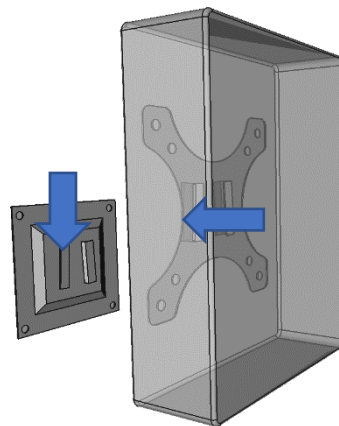

Quick Start Guide

thermo sense - Cloud

(Temperaturmesssystem ONLINE)

Montage der Basisstation

Ausrichtung zueinander

Reichweite

Sonde deaktivieren

Reichweite

300 m im freien Feld
(ohne Hindernisse)

Positionierung im Material