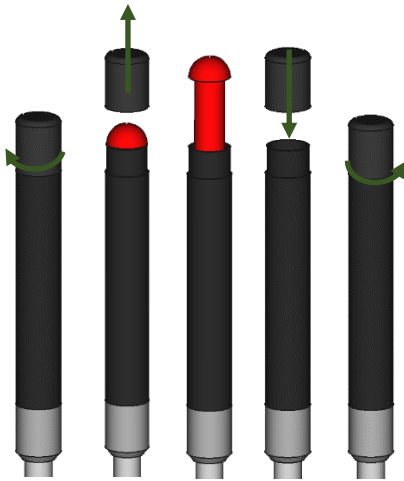

Quick Start Guide

thermo sense - Cloud

(Temperaturmesssystem ONLINE)

Montage der Basisstation

Ausrichtung zueinander

Reichweite

Sonde deaktivieren

Reichweite

300 m im freien Feld
(ohne Hindernisse)

Positionierung im Material