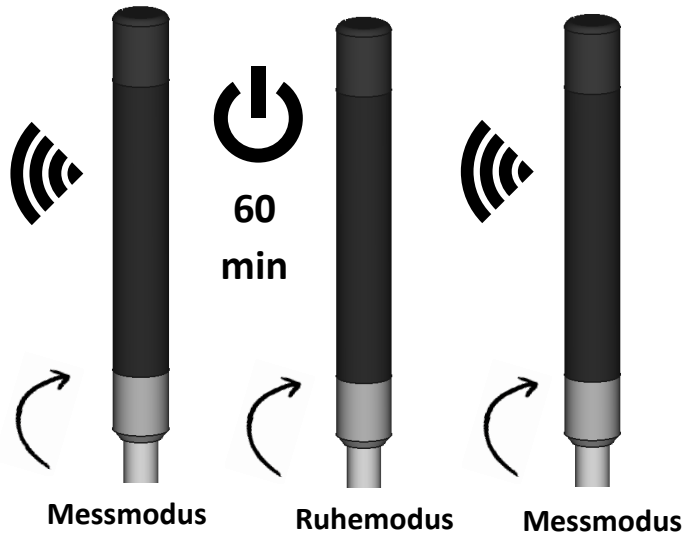

Quick Start Guide

thermo sense - Cloud

(Temperaturmesssystem ONLINE)

Montage der Basisstation

Ausrichtung zueinander

Reichweite

Sonde deaktivieren

Reichweite

300 m im freien Feld
(ohne Hindernisse)

Positionierung im Material