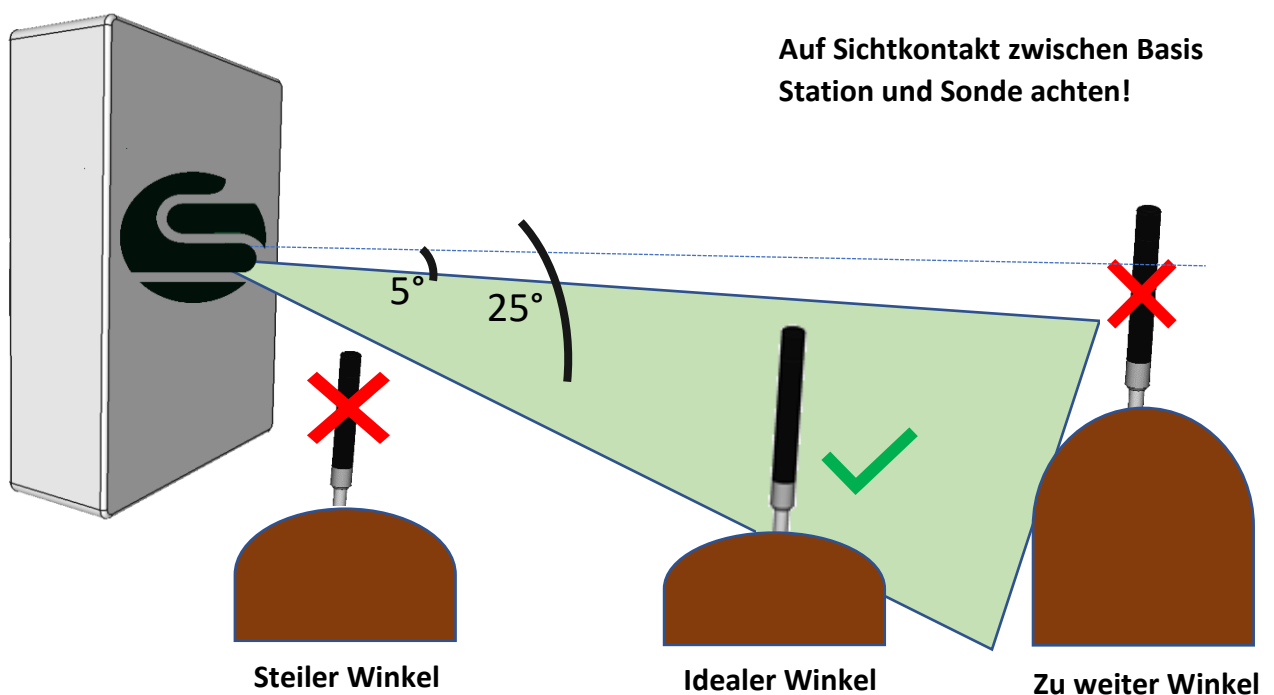

Quick Start Guide

thermo sense - Cloud

(Temperaturmesssystem ONLINE)

Montage der Basisstation

Ausrichtung zueinander

Reichweite

Sonde deaktivieren

Reichweite

300 m im freien Feld
(ohne Hindernisse)

Positionierung im Material